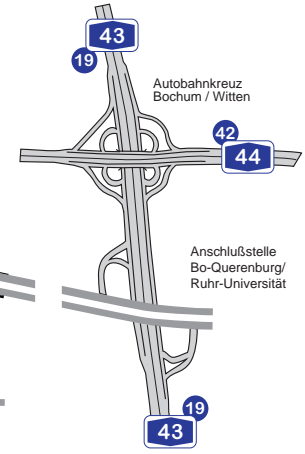

1. Gebäude befinden sich in der Bauphase
2. Stand: November 2008